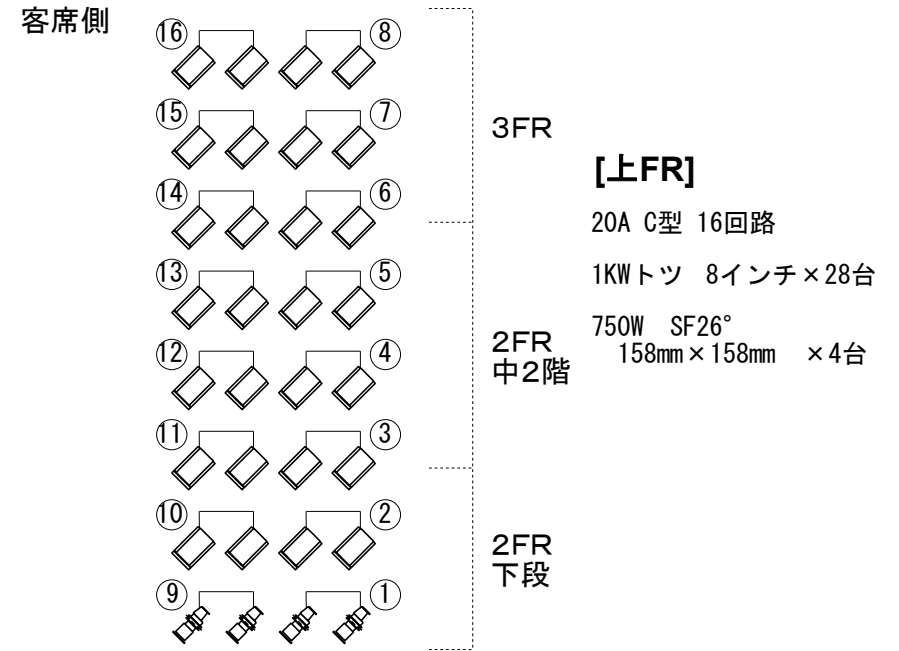

# ハーモニーホール座間 大ホール照明基本図面

**KEY**

	1kw凸		1kwフレネル		1kwカッター
---	------	--	---------	---	---------

ハーモニーホール座間 大ホール サス回路図

コンセント : 20A ミニC型コンセント

容量 : 3kw

1~3LBは一文字幕・ボーダーライト共吊（一文字幕は高さ調整可能）、回路16を純直切替可能

注意：3BLに下段吊パイプはありません

# ハーモニーホール座間 大ホール FOH 配置図

# 大ホール 電源取り口のサイズ

単相3線 100A

大ホール下手搬入口内  
**中継用電源盤内の取り口**  
 照明専用ではありません。使用の際は各セクションと調整の上  
 仲良く(?)ご利用下さい。