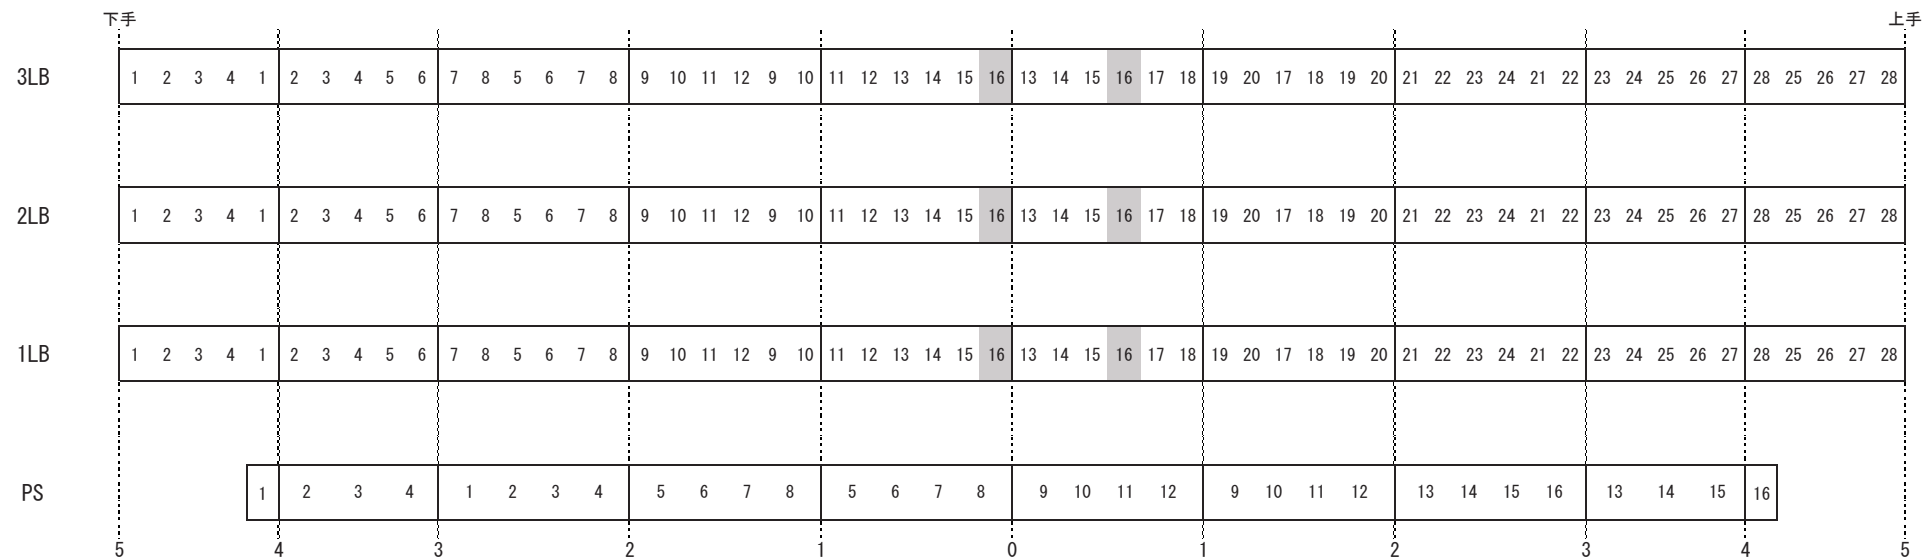

(注)奈落保管機材

コード類

名称	種類	数量
30C-30C	5m	20
	10m	20
20C-20C	2m	30
	5m	20
	10m	20
30C-20C	2m	20
	5m	20
	10m	20
60C<30C		8
30C<30C		10
30C<20C		20
20C<20C		30
20C-T		30
30C-平行(ブレーカー付)		10
20C-平行(ブレーカー付)		5

ホール機材は予告なしに機材の更新、移動、撤去を行うことがあります  
常に最新の情報を基にホール担当者と打ち合わせをお願い致します

# ハーモニーホール座間 大ホール照明基本図面

**KEY**

	1kw凸		1kwフレネル		1kwカッター
---	------	--	---------	---	---------

ハーモニーホール座間 大ホール サス回路図

コンセント : 20A ミニC型コンセント

容量 : 3kw

1~3LBは一文字幕・ボーダーライト共吊（一文字幕は高さ調整可能）、回路16を純直切替可能

注意：3BLに下段吊パイプはありません