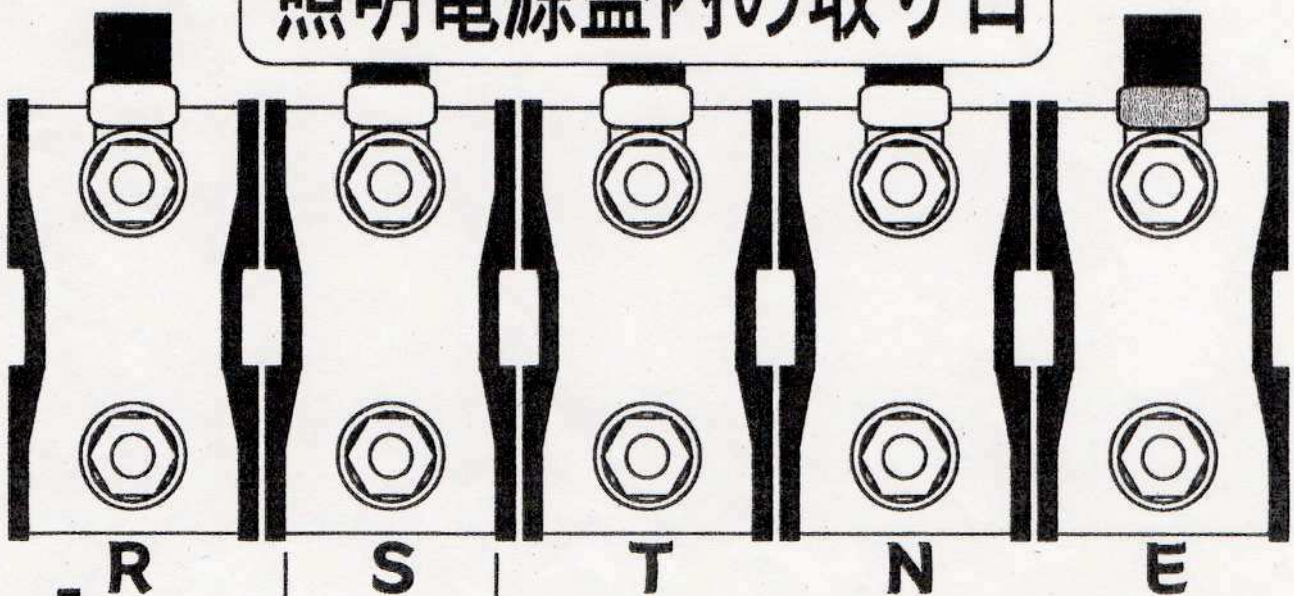

大ホール上手大臣裏 照明電源盤内の取り口

3相4線 400A

30A C形×6口 60A C形×6口もあり。

ハーモニーホール座間