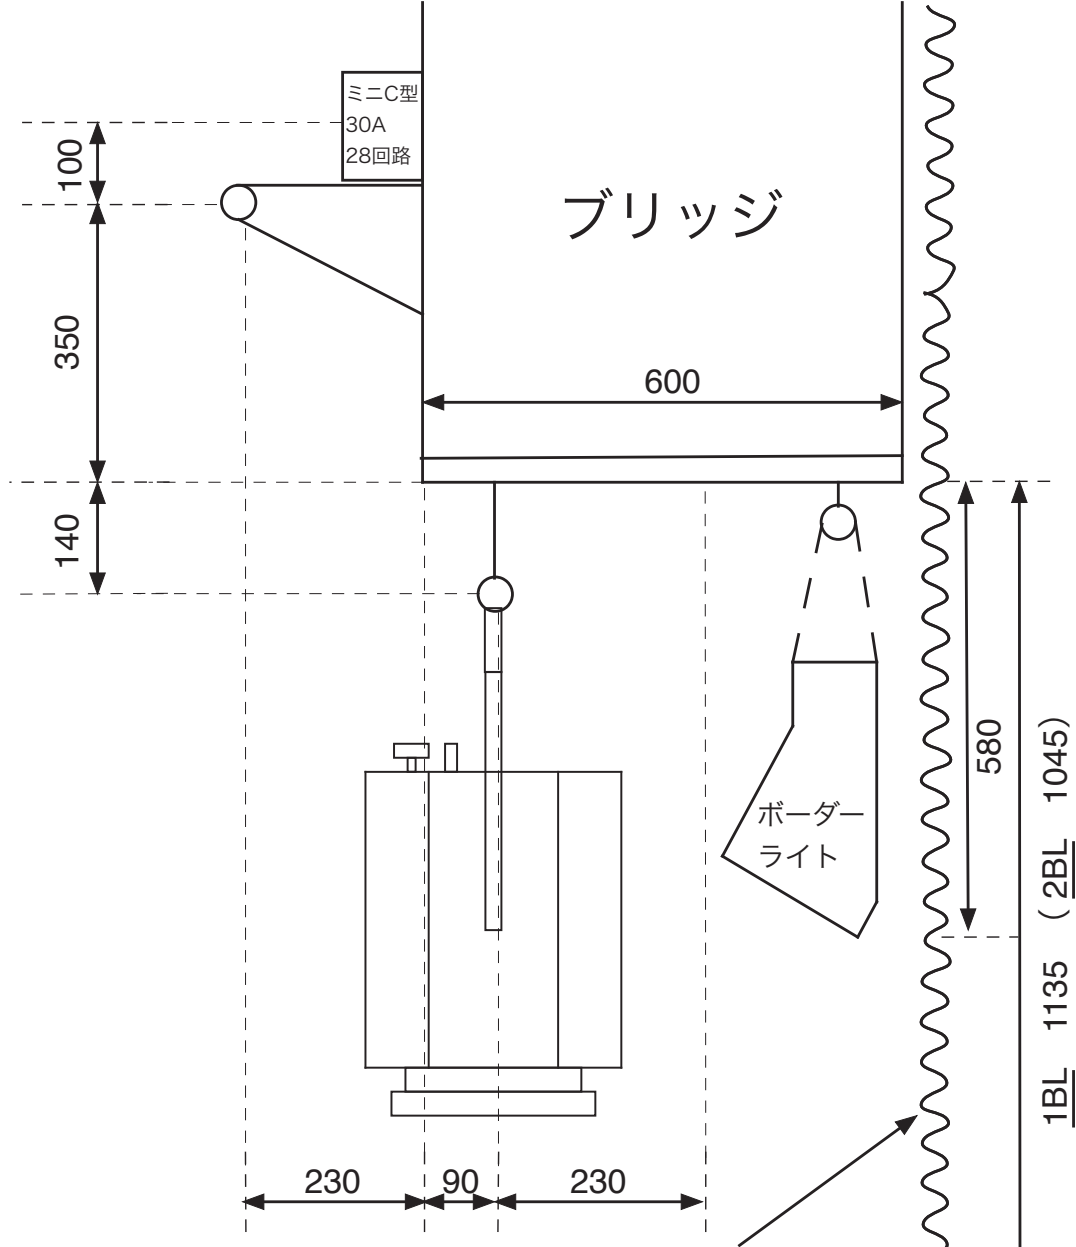

共吊り文字幕

ブリッジ中央のウインチで昇降可
およそ↓600～↑1000ほど昇降可能

1BL 1135 (2BL 1045)