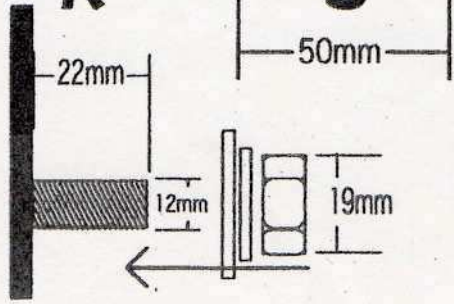

大ホール上手大臣裏 照明電源盤内の取り口

3相4線 400A

30A C形×6口 60A C形×6口もあり。

ハーモニーホール座間