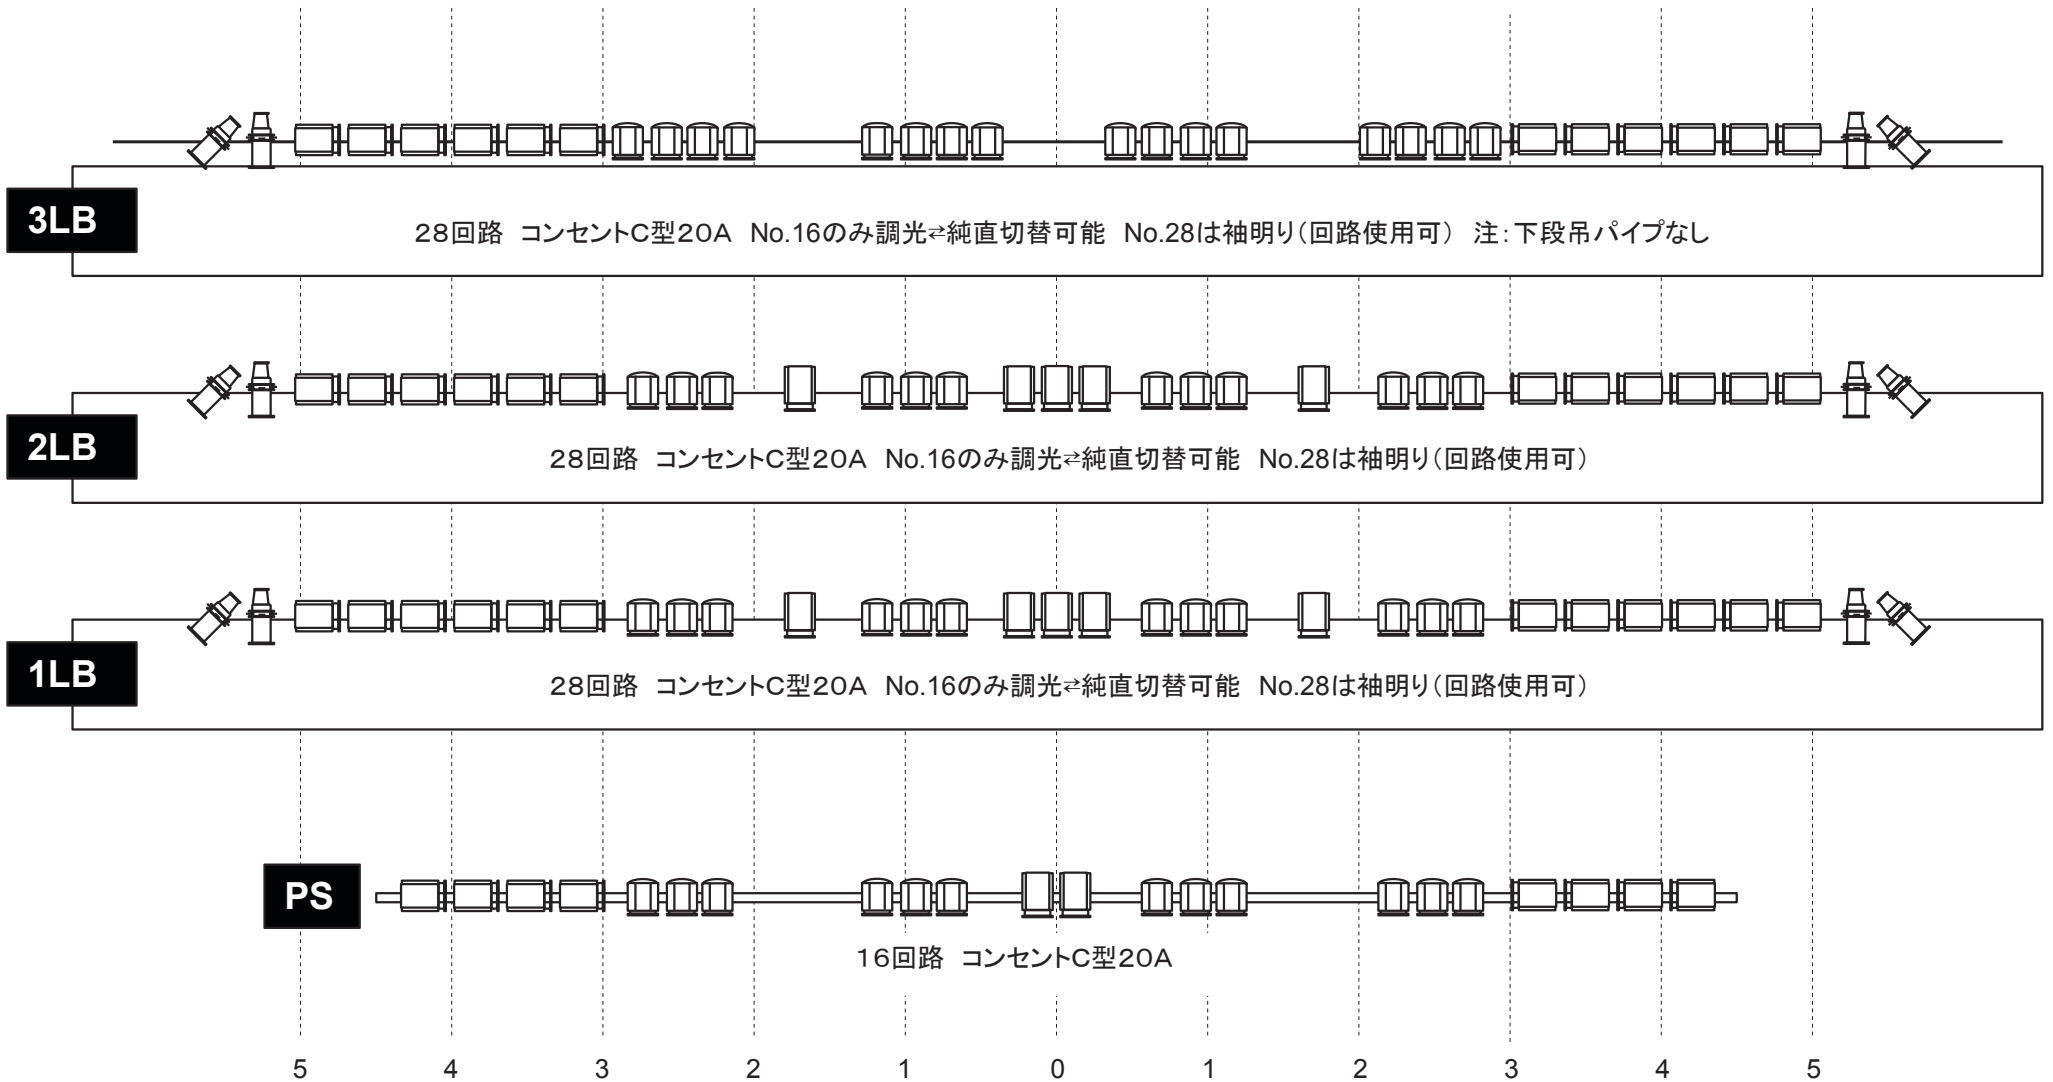

ハーモニーホール座間 大ホール照明

移動機材

名称	種類	数量	備考
凸	500w	4	
	1kw	20	スタンド付
フレネル	500w	10	
	1kw	12	
PARライト	PAR64 1kw-N	24	
	PAR64 500w-M	4	
エリスポ	ITO	6	
	ソースフォー426	2	750w
	ソースフォー436	12	750w
フットスポット	ダンガン6インチ	10	
マシンスポット	1kw	2	松村PI
ディスクマシン		2	ネタ:雲・雪・雨etc
センタレスマシン		2	
リップルマシン		2	
先玉	6,8,10,12	各2	
波マシン	1kw	3	
オーロラマシン	500w	2	
ストロボ		2	
ミラーボール	2尺玉	1	
	240mm×400mm(楕円)	1	
移動タワー(注)	1kw凸 8~10台	6	
LHQ(注)	6尺2色 100w1色6灯	6	※フィルター枠サイズ 144mm×105mm
	3尺2色 100w1色3灯	6	
フットライト(注)	6尺4色	7	
花道フットライト(注)	6尺2色	6	※フィルター枠サイズ 144mm×140mm
	3尺2色	2	
LEDフラッドライト(注)	RGBWY 500w	13	mode:5ch,9ch
ハイスタンド		6	
平置きベース	丸型	20	
ポーターハンガー		14	
自在ハンガー		10	
バンドア	8インチ	10	
3連トンボ		8	

(注)奈落保管機材

コード類

名称	種類	数量
30C-30C	5m	20
	10m	20
20C-20C	2m	30
	5m	20
	10m	20
30C-20C	2m	20
	5m	20
	10m	20
60C<30C		8
30C<30C		10
30C<20C		20
20C<20C		30
20C-T		30
30C-平行(ブレーカー付)		10
20C-平行(ブレーカー付)		5

ホール機材は予告なしに機材の更新、移動、撤去を行うことがあります
常に最新の情報を基にホール担当者と打ち合わせをお願い致します

ハーモニーホール座間 大ホール照明基本図面

KEY

	1kw凸		1kwフレネル		1kwカッター