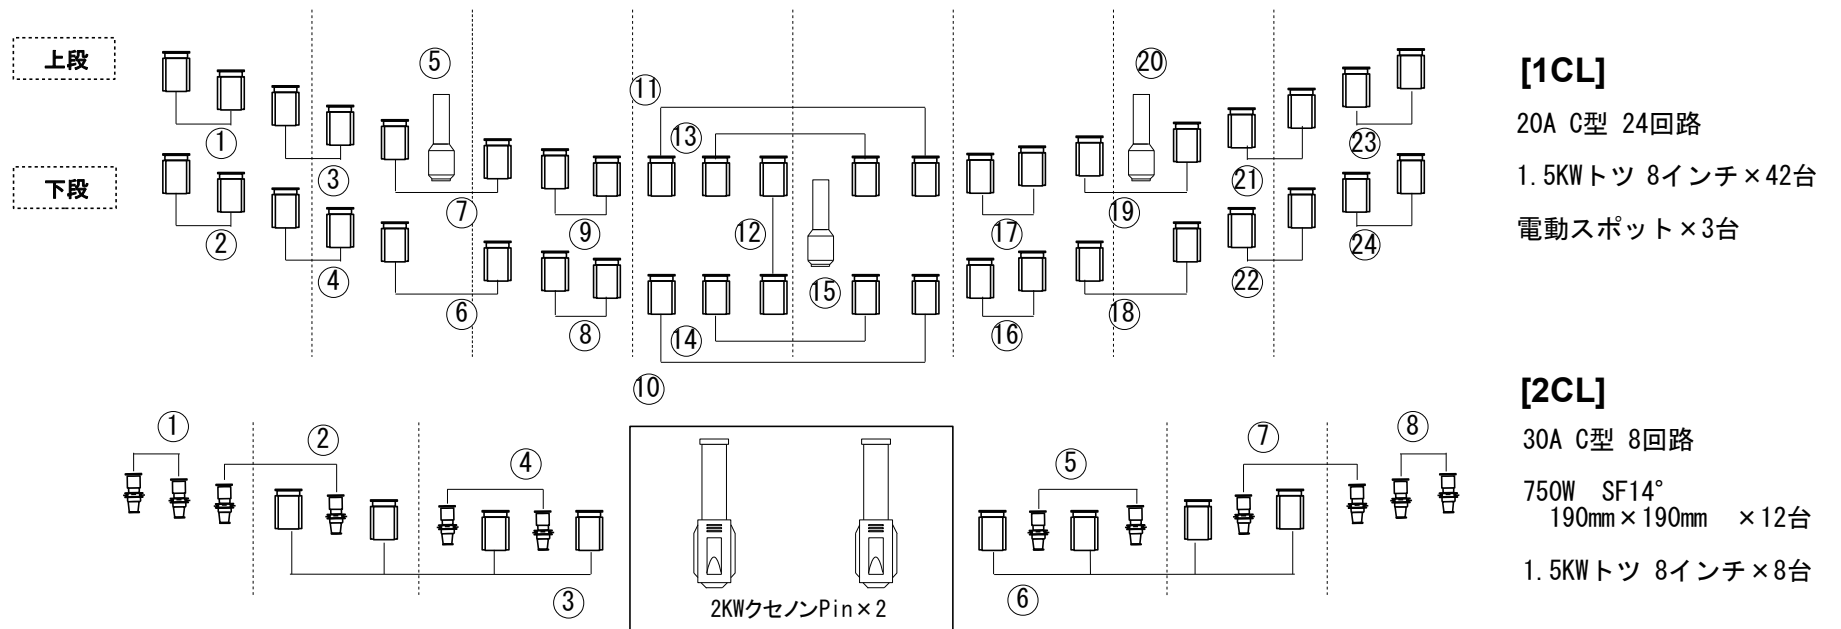

# ハーモニーホール座間 大ホール照明基本図面

**KEY**

	1kw凸		1kwフレネル		1kwカッター
---	------	--	---------	---	---------

ハーモニーホール座間 大ホール サス回路図

コンセント : 20A ミニC型コンセント

容量 : 3kw

1~3LBは一文字幕・ボーダーライト共吊（一文字幕は高さ調整可能）、回路16を純直切替可能

注意：3BLに下段吊パイプはありません

3 BL

共吊り文字幕

ブリッジ中央のウインチで昇降可  
およそ↓1000～↑600ほど昇降可能

1 BL ・ 2 BL

共吊り文字幕

ブリッジ中央のウインチで昇降可  
およそ↓600～↑1000ほど昇降可能

1BL 1135 (2BL 1045)

# ハーモニーホール座間 大ホール FOH 配置図

# 大ホール 電源取り口のサイズ

単相3線 100A

大ホール下手搬入口内  
**中継用電源盤内の取り口**  
 照明専用ではありません。使用の際は各セクションと調整の上  
 仲良く(?)ご利用下さい。