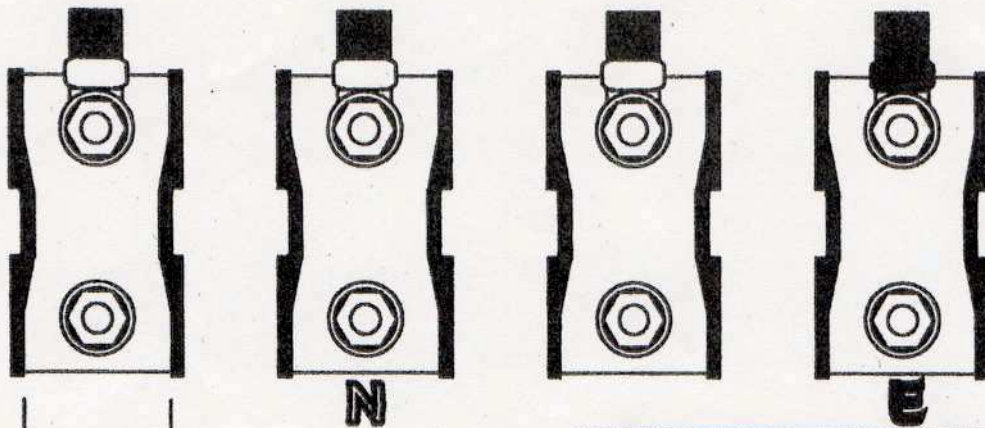

大ホール 電源取り口のサイズ

単相3線 100A