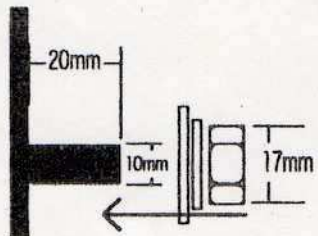

# ハーモニーホール座間 大ホール FOH 配置図

# 大ホール 電源取り口のサイズ

単相3線 100A

大ホール下手搬入口内  
**中継用電源盤内の取り口**  
 照明専用ではありません。使用の際は各セクションと調整の上  
 仲良く(?)ご利用下さい。