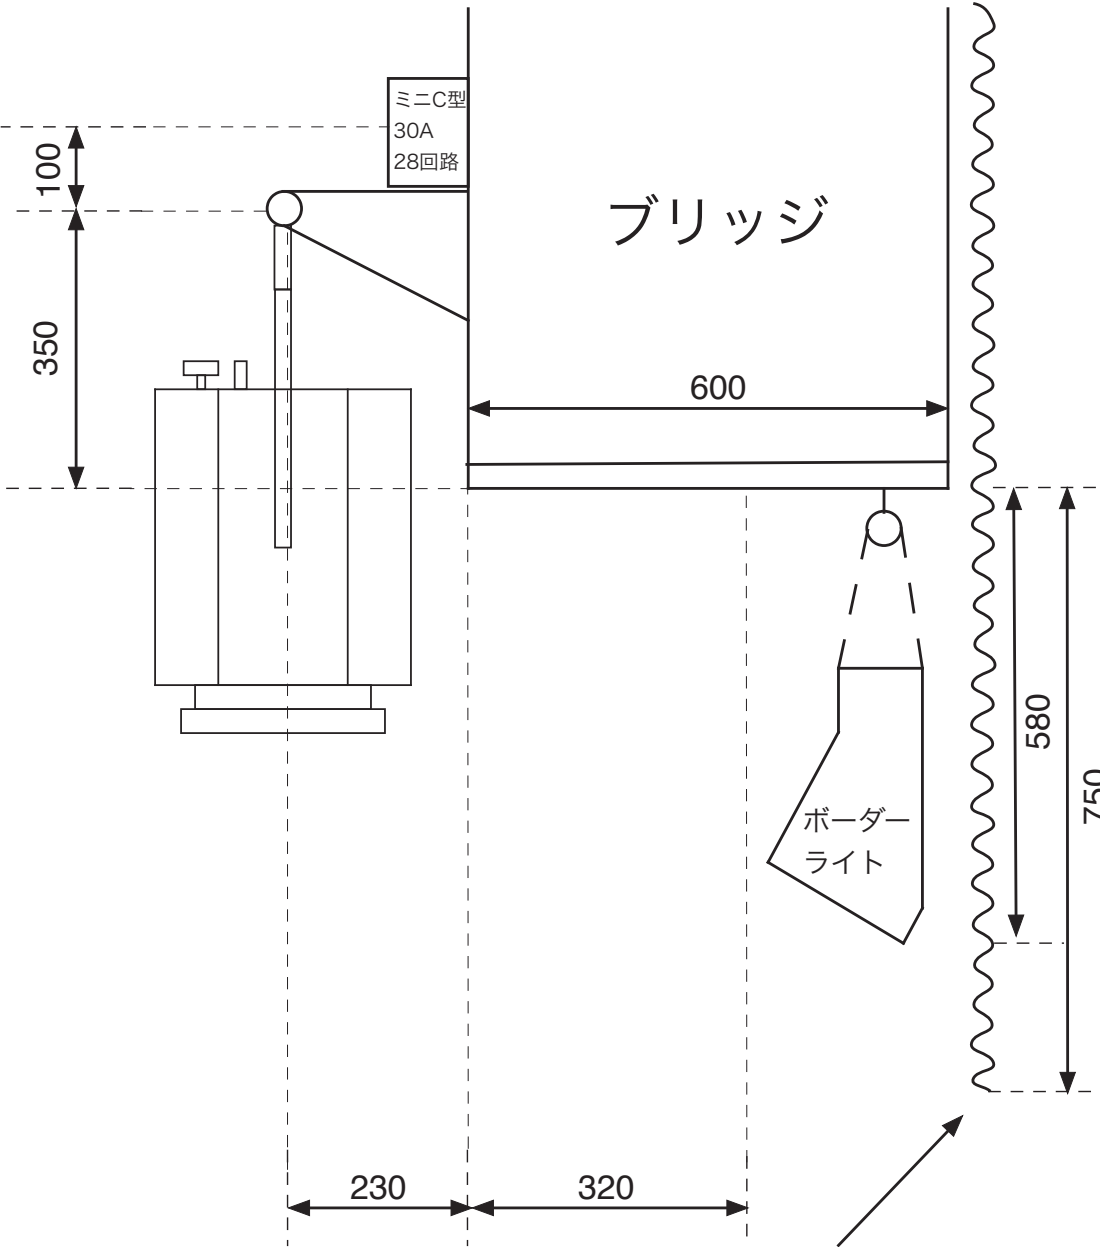

注意：3BLに下段吊パイプはありません

3 BL

共吊り文字幕

ブリッジ中央のウインチで昇降可
およそ↓1000～↑600ほど昇降可能

1 BL ・ 2 BL