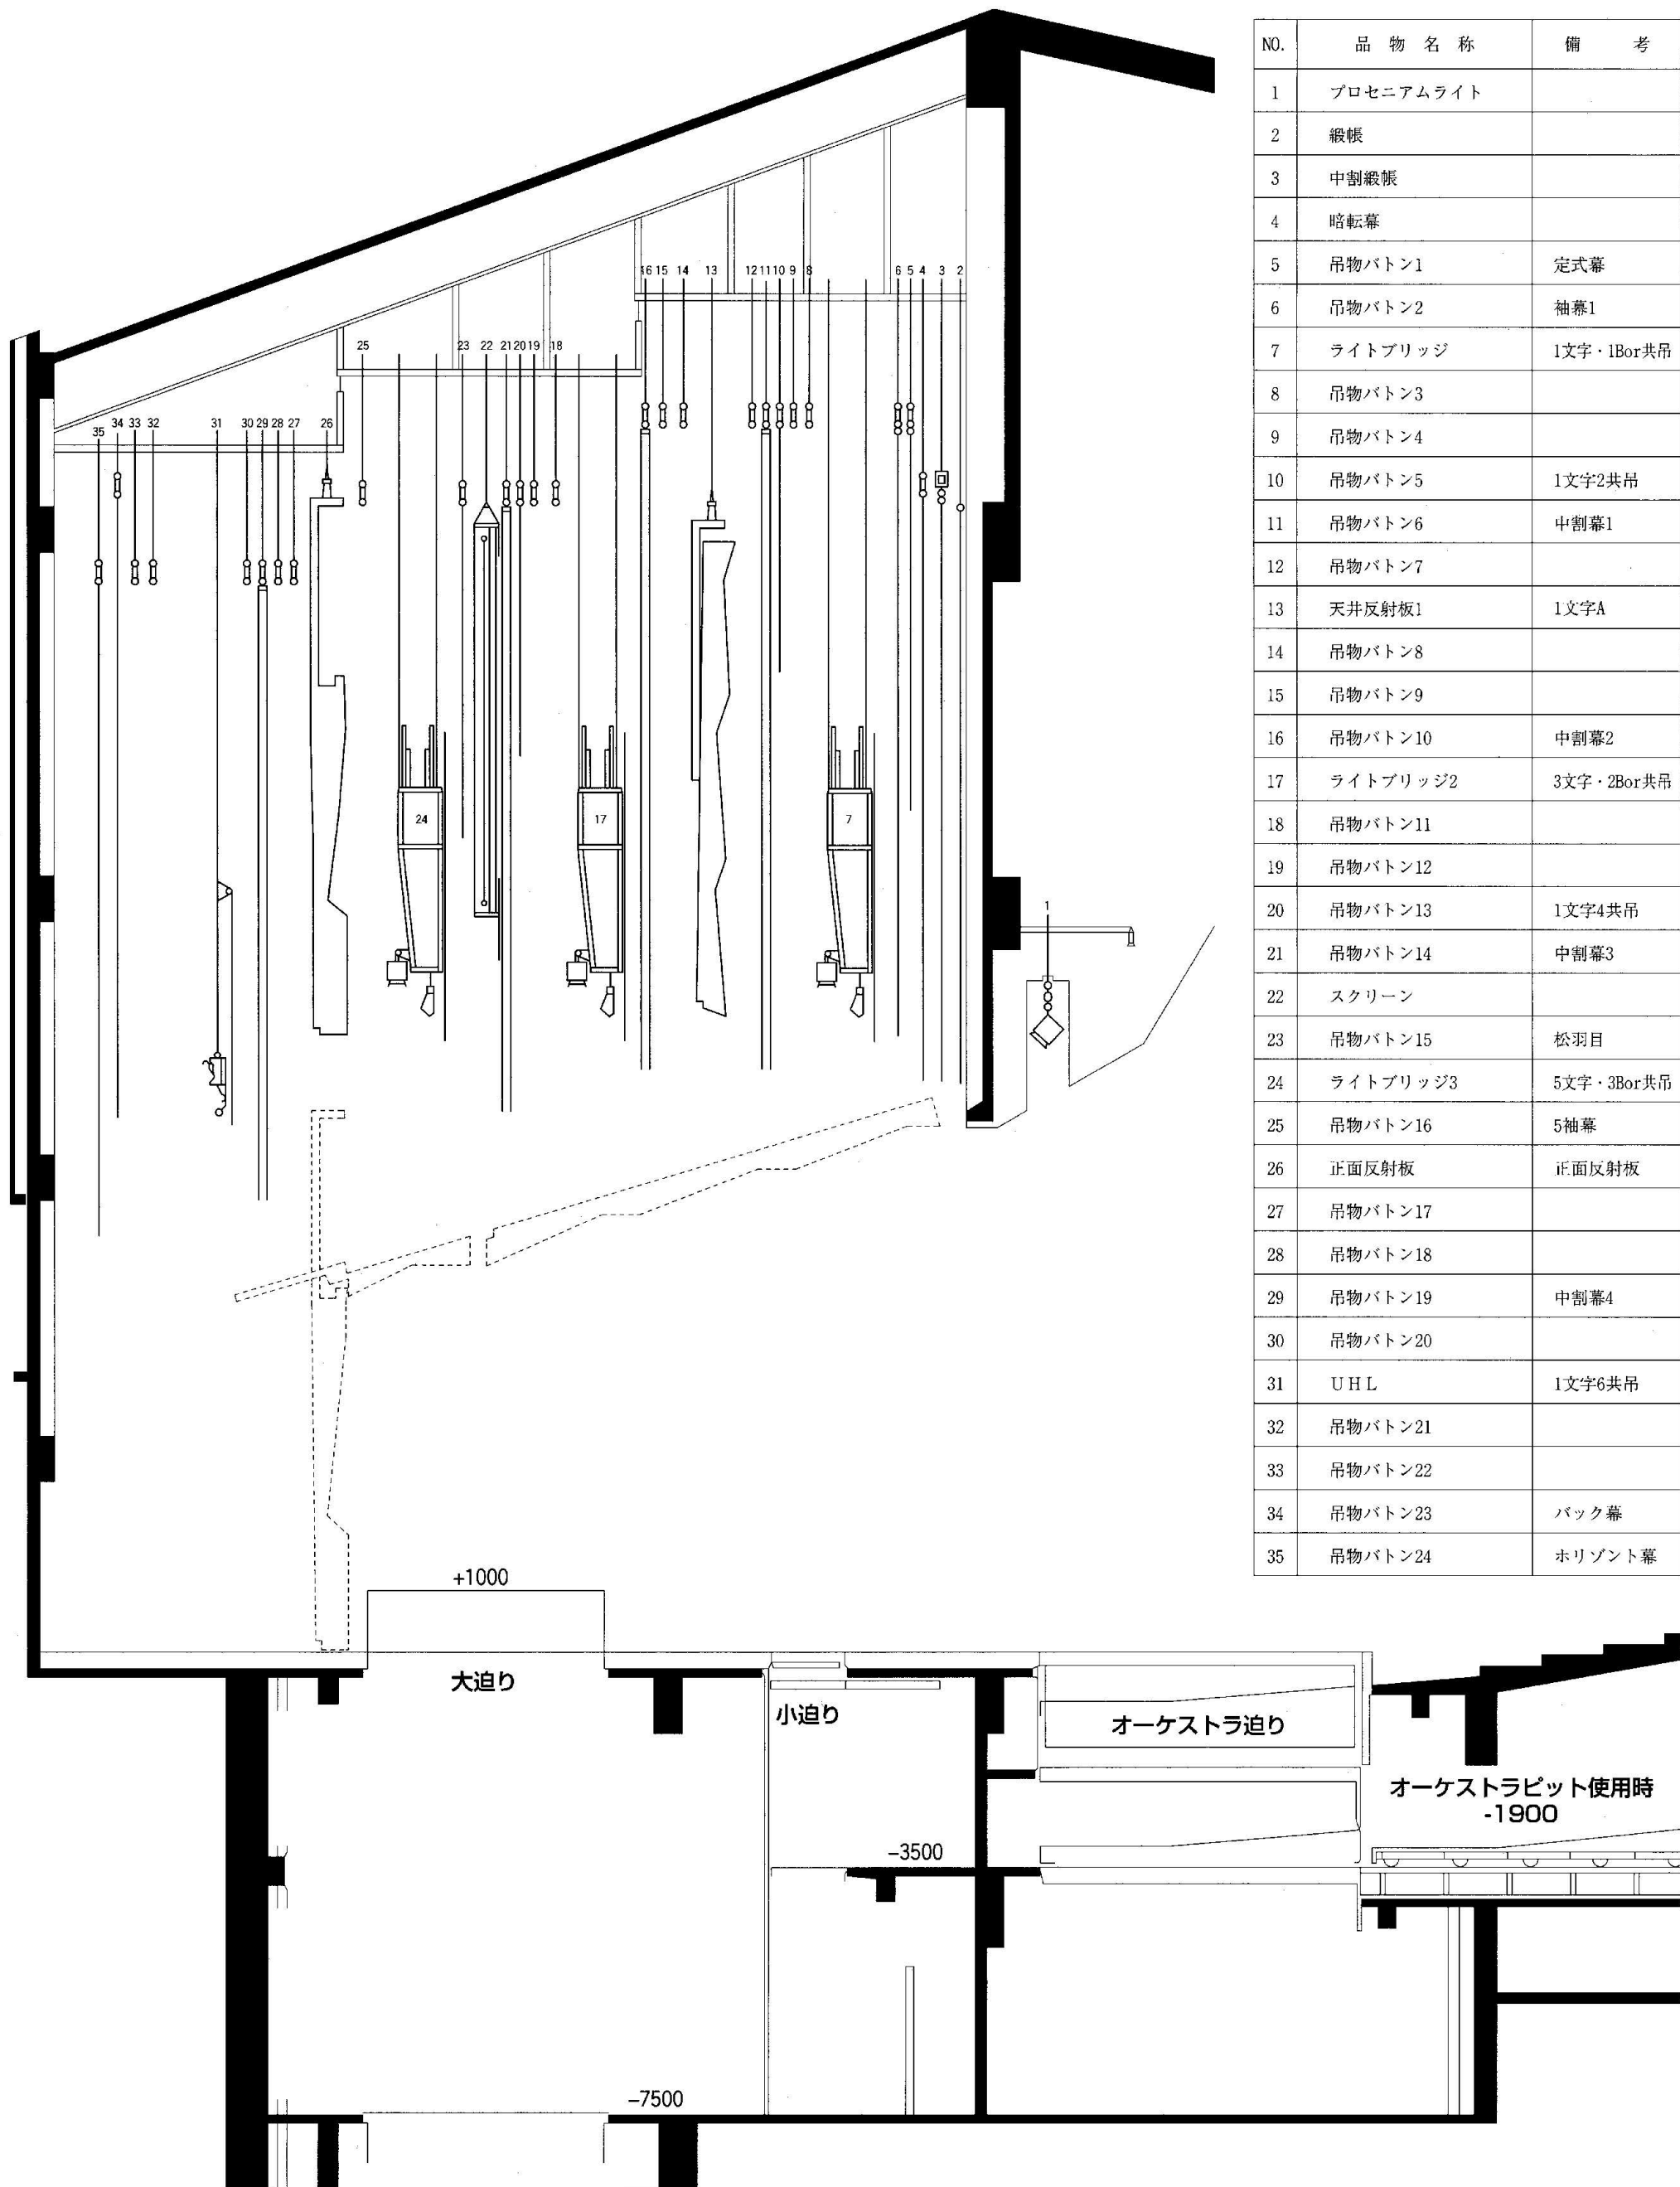

# ハーモニーホール座間 <座間市立市民文化会館>

大ホール断面図 (s : 1 / 100)

NO.	品物名称	備考
1	プロセニウムライト	
2	緞帳	
3	中割緞帳	
4	略転幕	
5	吊物バトン1	定式幕
6	吊物バトン2	袖幕1
7	ライトブリッジ	1文字・1Bor共吊
8	吊物バトン3	
9	吊物バトン4	
10	吊物バトン5	1文字2共吊
11	吊物バトン6	中割幕1
12	吊物バトン7	
13	天井反射板1	1文字A
14	吊物バトン8	
15	吊物バトン9	
16	吊物バトン10	中割幕2
17	ライトブリッジ2	3文字・2Bor共吊
18	吊物バトン11	
19	吊物バトン12	
20	吊物バトン13	1文字4共吊
21	吊物バトン14	中割幕3
22	スクリーン	
23	吊物バトン15	松羽目
24	ライトブリッジ3	5文字・3Bor共吊
25	吊物バトン16	5袖幕
26	正面反射板	正面反射板
27	吊物バトン17	
28	吊物バトン18	
29	吊物バトン19	中割幕4
30	吊物バトン20	
31	UHL	1文字6共吊
32	吊物バトン21	
33	吊物バトン22	
34	吊物バトン23	バック幕
35	吊物バトン24	水平幕